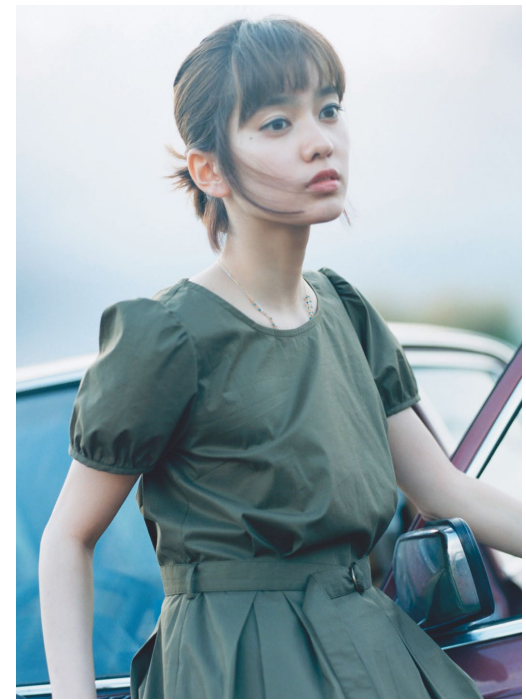

Naomi YAMAGUCHI

HEIGHT 163 BUST 79 WAIST 60 HIPS 86 SHOES 24.5

山口尚美

Gunn's

WEB: gunns.jp PHONE: 03-6805-1741 FAX: 03-6805-1742
ADDRESS: 4A No.2 TOBU Bldg. 6-27-4, Jingumae, Shibuya-ku, Tokyo 150-0001 EMAIL: info-gunns@gunns.jp