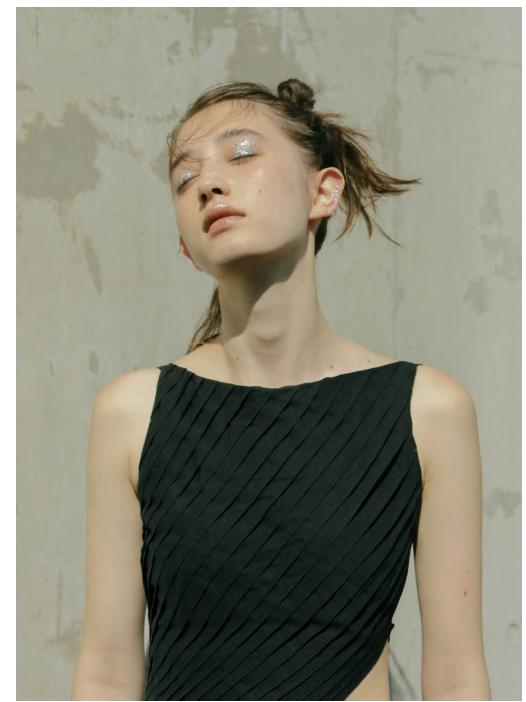

Kathleen

HEIGHT 164 BUST 76 WAIST 60 HIPS 89 SHOES 24.0

Kathleen

Gunn's

WEB: gunns.jp PHONE: 03-6805-1741 FAX: 03-6805-1742
ADDRESS: 4A No.2 TOBU Bldg. 6-27-4, Jingumae, Shibuya-ku, Tokyo 150-0001 EMAIL: info-gunns@gunns.jp