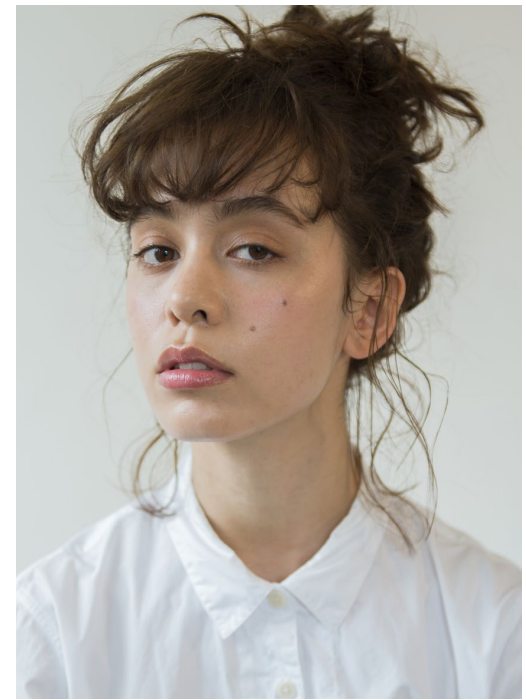

Emilia

HEIGHT 160 BUST 81 WAIST 61 HIPS 89 SHOES 24.0

Emilia

Gunn's

WEB: gunns.jp PHONE: 03-6805-1741 FAX: 03-6805-1742
ADDRESS: 4A No.2 TOBU Bldg. 6-27-4, Jingumae, Shibuya-ku, Tokyo 150-0001 EMAIL: info-gunns@gunns.jp