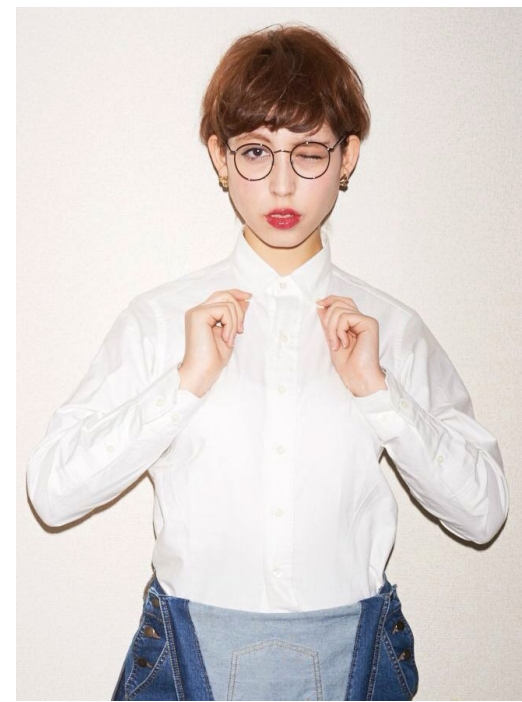

Grace

HEIGHT 165 BUST 81 WAIST 60 HIPS 89 SHOES 24.5

Grace
Gunn's

WEB: gunns.jp PHONE: 03-5790-2477 FAX: 03-5790-2480
ADDRESS: #2012 CHRYSANTHEME 1- 41-7 TOMIGAYA SHIBUYA-KU TOKYO 151- 0063 EMAIL: info-gunns@gunns.jp