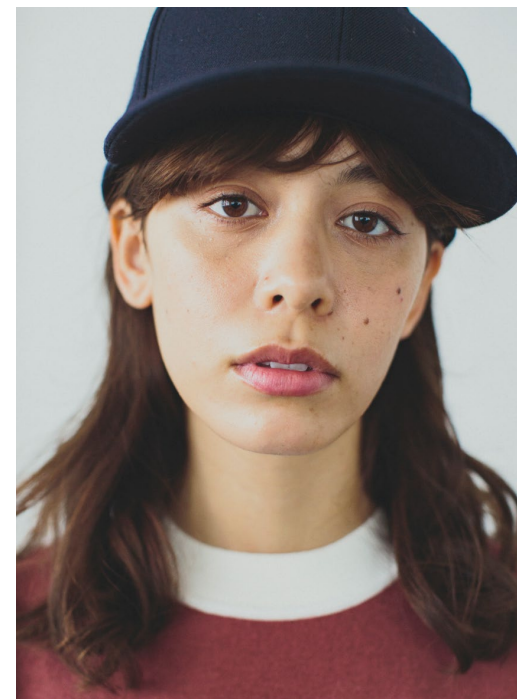

Emilia

HEIGHT 160 BUST 85 WAIST 61 HIPS 89 SHOES 24.0

Emilia

Gunn's

WEB: [gunns.jp](http://gunns.jp) PHONE: 03-6805-1741 FAX: 03-6805-1742  
ADDRESS: 4A No.2 TOBU Bldg. 6-27-4, Jingumae, Shibuya-ku, Tokyo 150-0001 EMAIL: [info-gunns@gunns.jp](mailto:info-gunns@gunns.jp)