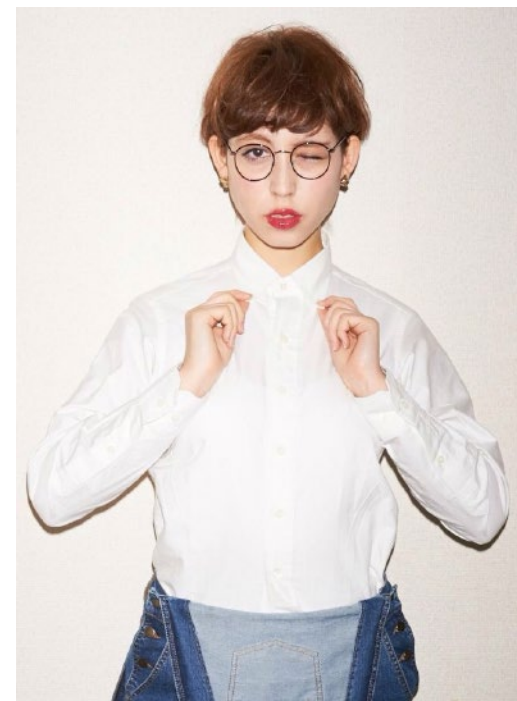

Grace

HEIGHT 165 BUST 87 WAIST 60 HIPS 89 SHOES 24.5

Grace

Gunn's

WEB: gunns.jp PHONE: 03-5790-2477 FAX: 03-5790-2480
ADDRESS: #2012 CHRYSANTHEME 1- 41-7 TOMIGAYA SHIBUYA-KU TOKYO 151- 0063 EMAIL: info-gunns@gunns.jp