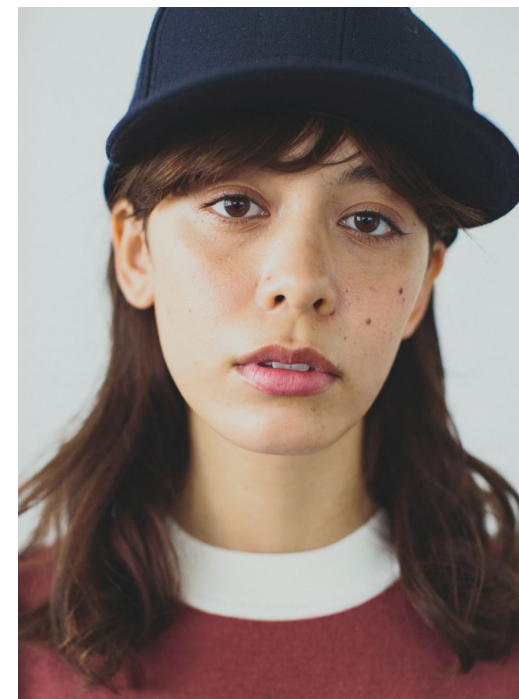

Emilia

HEIGHT 160 BUST 85 WAIST 61 HIPS 89 SHOES 24.0

Emilia

Gunn's

WEB: gunns.jp PHONE: 03-6805-1741 FAX: 03-6805-1742
ADDRESS: 4A No.2 TOBU Bldg. 6-27-4, Jingumae, Shibuya-ku, Tokyo 150-0001 EMAIL: info-gunns@gunns.jp