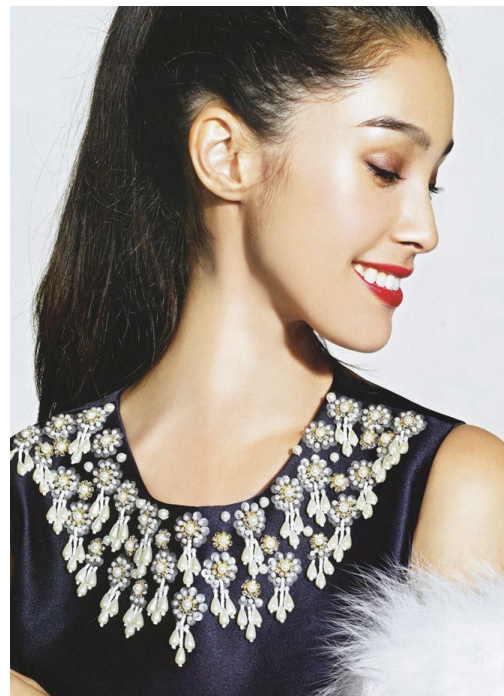

Anna NAGAE

HEIGHT 164 BUST 80 WAIST 58 HIPS 84 SHOES 24.0

永江杏奈

Gunn's

WEB: gunns.jp PHONE: 03-5790-2477 FAX: 03-5790-2480

ADDRESS: #2012 CHRYSANTHEME 1- 41-7 TOMIGAYA SHIBUYA-KU TOKYO 151- 0063 EMAIL: info-gunns@gunns.jp