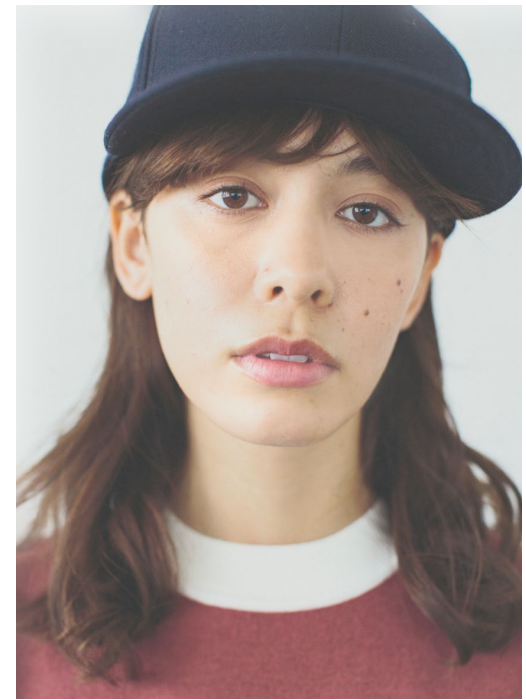

Emilia

HEIGHT 160 BUST 85 WAIST 61 HIPS 89 SHOES 24.0

Emilia

Gunn's

WEB: gunns.jp PHONE: 03-6805-1741 FAX: 03-6805-1742
ADDRESS: 4A No.2 TOBU Bldg. 6-27-4, Jingumae, Shibuya-ku, Tokyo 150-0001 EMAIL: info-gunns@gunns.jp